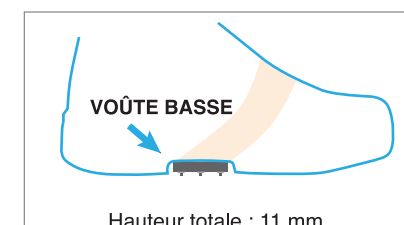

USAGE INDUSTRIEL LÉGER

Extrêmement facile à chausser et déchausser grâce à un large embout de protection

12 paires de crampons interchangeables en carbure de tungstène de qualité militaire

PROFIL ORIGINAL

Plateforme standard en caoutchouc et crampons de longueur normale, idéals pour la plupart des bottes de travail avec un talon marqué ou compensé

PROFIL BAS

Plateforme en caoutchouc plus étroite et crampons plus courts, idéals pour les chaussures avec une cambrure peu prononcée, comme les chaussures de randonnée ou les bottines militaires

PROFIL HAUT

Conçus pour les chaussures à dessin de semelle très profond et forte cambrure, telles que les bottes de monteur de ligne ou de bûcheron

VERSIONS DISPONIBLES : AVEC COURROIE HAUTE VISIBILITÉ, AVEC COURROIE NOIRE ET À SÉCURITÉ INTRINSÈQUE