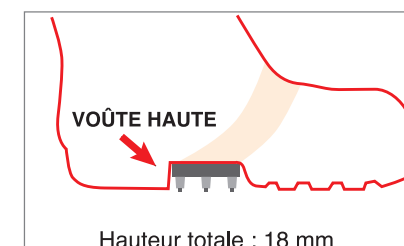

PROFIL HAUT

Conçus pour les chaussures à dessin de semelle très profond et forte cambrure, telles que les bottes de monteur de ligne ou de bûcheron

VERSIONS DISPONIBLES : AVEC COURROIE HAUTE VISIBILITÉ, AVEC COURROIE NOIRE ET À SÉCURITÉ INTRINSÈQUE

CONFORT GARANTI TOUTE LA JOURNÉE