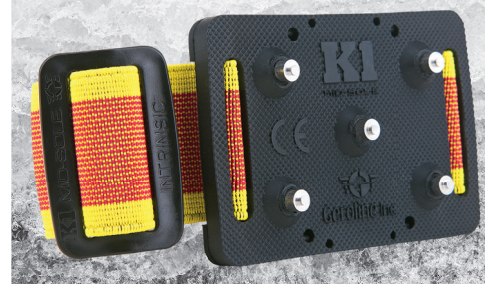

PROFIL HAUT

Conçus pour les chaussures à dessin de semelle très profond et forte cambrure, telles que les bottes de monteur de ligne ou de bûcheron

VERSIONS DISPONIBLES : AVEC COURROIE HAUTE VISIBILITÉ, AVEC COURROIE NOIRE ET À SÉCURITÉ INTRINSÈQUE

La seule solution intercalaire spécialement conçue pour les chaussures plates! Cette conception pivotante associe des crampons perçant la glace et un matériau antidérapant sans pointes, spécialement formulé

GRIP PRO
 duenorth

LE SYSTÈME SANS CRAMPONS GRIPPRO^{MC}

Conception sans crampons pour alterner facilement entre l'intérieur et l'extérieur sans endommager la surface de passage

Idéal pour l'intérieur et l'extérieur, notamment la production alimentaire, l'entreposage, les livraisons, la construction, les premiers secours et bien plus encore.

QUAND LES CRAMPONS EN LAITON « ANTI-ÉTINCELLES » NE SUFFISENT PAS
K1 SERIES® DE CRAMPONS À GLACE À SÉCURITÉ INTRINSÈQUE

K1 SERIES® INTRINSIC DE SEMELLE INTERCALAIRE

SÉCURITÉ INTRINSÈQUE
K1 Series® HEELSTOP