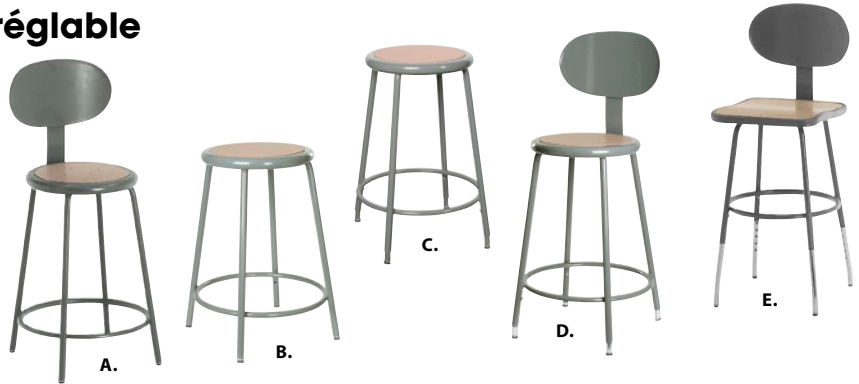

Tabourets à hauteur fixe & réglable

- Fabrication robuste pour un service de longue durée pour l'entrepôt, l'usine ou le bureau
- Châssis soudé fabriqué en acier tubulaire d'un diamètre de 7/8"
- Pieds consolidés avec un appui-pieds circulaire en tube d'acier de 3/4" et de calibre 18 pour plus de résistance et de stabilité
- Siège en acier d'un diamètre de 14" et milieu recouvert de bois dur trempé de 1/8"
- Modèle **FC656** qui offre un siège rectangulaire de 14 1/2" x 15" et renforcé par des barres en acier
- Tous les tabourets sont pourvus de protecteurs à plancher aux pieds
- Sur les modèles réglables, les pieds télescopiques sont munis de vis de resserrage qui se règlent tous les pouces
- Dossier galbé fabriqué en acier de calibre 19
- Couleur: gris royal

Tabourets à siège en polyuréthane

- Tabourets économiques et durables avec un confort maximal grâce à leur siège rembourré en polyuréthane à peau intégrée
- Facile à entretenir dans n'importe quel environnement
- Des sièges de 14" se montent sur des tabourets stationnaires, réglables ou pivotants de hauteurs variables pour votre commodité
- Les sièges assis/debout (**OG389**, **OG390**) offrent un siège ergonomique en polyuréthane moulé, monté sur une base en acier solide avec quatre pieds

Chaises ergonomiques robustes en polyuréthane

- Ajustement pneumatique de la hauteur du siège
- Siège et dossier en polyuréthane 18" x 17" résistants aux taches et perforations
- Piètement robuste à cinq branches en nylon noir
- Ajustement vertical manuel avec soutien lombaire incorporé
- Trois leviers, siège et dos inclinables
- Rebord de siège semi-arrondi pour plus de confort
- Choix de roulettes 2" ou patins pour tapis