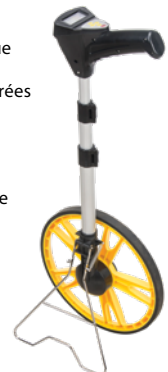

Roue d'arpentage numérique

- Légère et facile à utiliser, conçue pour utilisation professionnelle et personnelle
- Modèle à grande roue pour assurer la précision, idéale pour les terrains accidentés
- Convient aux travaux d'arpentage à l'intérieur et à l'extérieur
- Poignée à prise pistolet pour un confort ergonomique
- Écran rétroéclairé pour les lieux sombres
- Unités métriques et impériales avec mémoire à 5 entrées
- Précision de ±0,5%
- Poignée télescopique
- Bouton-poussoir de réinitialisation
- Additionne vers l'avant, soustrait vers l'arrière
- Équipé d'une béquille repliable robuste et d'un sac de transport pour faciliter le rangement et la portabilité
- Diamètre de roue: 12,5"/31,8 cm
- Résolution: 0,1 m
- Alimentation: 3V (2 piles LR3)
- Température d'utilisation: -10°C - 45°C

OUTILS AURORA