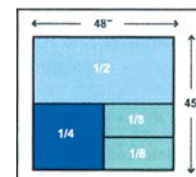

- Sa conception modulaire optimise le cube sur des palettes standard de 45" x 48" et permet de mélanger les différents grandeurs
- Poignées ergonomiques confortables et sécuritaires
- Les contenants résistent à des températures de -10°F à 120°F
- Couvres et porte-étiquettes optionnels

48" x 15" (1/3)
24" x 15" (1/6)
12" x 15" (1/12)
12" x 7" (1/24)

48" x 22" (1/2)
24" x 22" (1/4)
24" x 11" (1/8)

16" x 15" (1/4)
sur palettes AIAG 30" x 32"
15" x 15" (1/9)
sur palettes AIAG 45" x 48"

12" x 15" (1/6)

CONTENANTS STAKPAK^{MD}

No modèle		Modularité palette (AIAG)		Dim. extérieures		Hauteur hors tout contenants"	Espace libre"	Volume pi.cu.	Capacité remorque 48' (contenants)	Poids lb	Utilise avec couvercle	Utilise avec porte-étiquette	Prix /Chacun
Vert	Gris	Bleu royal	30" x 36"	45" x 48"	lo" x la"								
CA498	CA499	CC112	1/12	1/24	12,0 x 7,4	12,0 x 7,4	5,0	4,5	0,1	8640	1,1	A	D
CA500	CA501	CC113	1/6	1/12	12,0 x 15,0	12,0 x 15,0	5,0	4,4	0,3	4320	1,7	B	D
CA502	CA503	CC114	1/6	1/12	12,0 x 15,0	12,0 x 15,0	7,5	6,8	0,5	3456	2,4	B	E
CA504	CC174	CC115	1/6	1/12	12,0 x 15,0	12,0 x 15,0	9,5	8,8	0,6	2304	2,5	B	E
CA507	CA508	CC116	-	1/6	24,0 x 15,0	24,0 x 15,0	5,0	4,4	0,7	2592	3,0	C	D
CA509	CA510	CC117	-	1/6	24,0 x 15,0	24,0 x 15,0	7,5	6,8	1,1	1728	3,5	C	E
CA511	CA512	CC118	-	1/6	24,0 x 15,0	24,0 x 15,0	9,5	8,8	1,4	1296	4,4	C	E
CA505	CA506	CC119	-	1/6	24,0 x 15,0	24,0 x 15,0	14,5	13,8	2,2	864	5,4	C	E

PORTE-ETIQUETTES

No modèle	Dimensions lo" x la"	Prix /Chacun
D.	CA448	8,5 x 4,0
E.	CA449	8,5 x 4,6