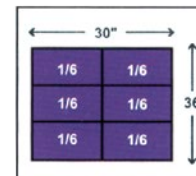

- Sa conception modulaire optimise le cube sur des palettes standard de 45" x 48" et permet de mélanger les différents grandeurs
- Poignées ergonomiques confortables et sécuritaires
- Les contenants résistent à des températures de -10°F à 120°F
- Couvres et porte-étiquettes optionnels

48" x 15" (1/3)
24" x 15" (1/6)
12" x 15" (1/12)
12" x 7" (1/24)

48" x 22" (1/2)
24" x 22" (1/4)
24" x 11" (1/8)

16" x 15" (1/4)
sur palettes AIAG 30" x 32"
15" x 15" (1/9)
sur palettes AIAG 45" x 48"

12" x 15" (1/6)

CONTENANTS STAKPAK^{MD}

No modèle		Modularité palette (AIAG)		Dim. extérieures		Hauteur hors tout contenants"	Espace libre"	Volume pi.cu.	Capacité remorque 48' (contenants)	Poids lb	Utilise avec couvercle	Utilise avec porte-étiquette	Prix /Chacun
Vert	Gris	Bleu royal	30" x 36"	45" x 48"	lo" x la"								
CA498	CA499	CC112	1/12	1/24	12,0 x 7,4	12,0 x 7,4	5,0	4,5	0,1	8640	1,1	A	D
CA500	CA501	CC113	1/6	1/12	12,0 x 15,0	12,0 x 15,0	5,0	4,4	0,3	4320	1,7	B	D
CA502	CA503	CC114	1/6	1/12	12,0 x 15,0	12,0 x 15,0	7,5	6,8	0,5	3456	2,4	B	E
CA504	CC174	CC115	1/6	1/12	12,0 x 15,0	12,0 x 15,0	9,5	8,8	0,6	2304	2,5	B	E
CA507	CA508	CC116	-	1/6	24,0 x 15,0	24,0 x 15,0	5,0	4,4	0,7	2592	3,0	C	D
CA509	CA510	CC117	-	1/6	24,0 x 15,0	24,0 x 15,0	7,5	6,8	1,1	1728	3,5	C	E
CA511	CA512	CC118	-	1/6	24,0 x 15,0	24,0 x 15,0	9,5	8,8	1,4	1296	4,4	C	E
CA505	CA506	CC119	-	1/6	24,0 x 15,0	24,0 x 15,0	14,5	13,8	2,2	864	5,4	C	E

* Lorsque les contenants sont empilés les uns sur les autres, il y a une perte d'environ 1/2".

COUVERCLES STAKPAK^{MD}

No modèle		Dimensions		Poids lb	Prix /Chacun
Vert	Gris	Bleu royal	lo" x la"		
A.	N/D	CA488	N/D	12,0 x 7,4	0,4
B.	CA489	CA490	CC121	12,0 x 15,0	0,8
C.	N/D	CA492	CC122	24,0 x 15,0	2,1