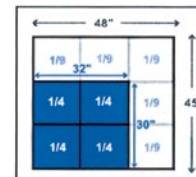

- Sa conception modulaire optimise le cube sur des palettes standard de 45" x 48" et permet de mélanger les différents grandeurs
- Poignées ergonomiques confortables et sécuritaires
- Les contenants résistent à des températures de -10°F à 120°F
- Couvres et porte-étiquettes optionnels

48" x 15" (1/3)
24" x 15" (1/6)
12" x 15" (1/12)
12" x 7" (1/24)

48" x 22" (1/2)
24" x 22" (1/4)
24" x 11" (1/8)

16" x 15" (1/4)
sur palettes AIAG 30" x 32"
15" x 15" (1/9)
sur palettes AIAG 45" x 48"

12" x 15" (1/6)

CONTENANTS STAKPAK^{MD}

No modèle		Modularité palette (AIAG)		Dim. extérieures		Hauteur hors tout contenants"	Espace libre"	Volume pi.cu.	Capacité remorque 48' (contenants)	Poids lb	Utilise avec couvercle	Utilise avec porte-étiquette	Prix /Chacun
Vert	Gris	Bleu royal	30" x 36"	45" x 48"	lo" x la"								
CA498	CA499	CC112	1/12	1/24	12,0 x 7,4	12,0 x 7,4	5,0	4,5	0,1	8640	1,1	A	D
CA500	CA501	CC113	1/6	1/12	12,0 x 15,0	12,0 x 15,0	5,0	4,4	0,3	4320	1,7	B	D
CA502	CA503	CC114	1/6	1/12	12,0 x 15,0	12,0 x 15,0	7,5	6,8	0,5	3456	2,4	B	E
CA504	CC174	CC115	1/6	1/12	12,0 x 15,0	12,0 x 15,0	9,5	8,8	0,6	2304	2,5	B	E
CA507	CA508	CC116	-	1/6	24,0 x 15,0	24,0 x 15,0	5,0	4,4	0,7	2592	3,0	C	D
CA509	CA510	CC117	-	1/6	24,0 x 15,0	24,0 x 15,0	7,5	6,8	1,1	1728	3,5	C	E
CA511	CA512	CC118	-	1/6	24,0 x 15,0	24,0 x 15,0	9,5	8,8	1,4	1296	4,4	C	E
CA505	CA506	CC119	-	1/6	24,0 x 15,0	24,0 x 15,0	14,5	13,8	2,2	864	5,4	C	E

PORTE-ETIQUETTES

No modèle	Dimensions lo" x la"	Prix /Chacun
D.	CA448	8,5 x 4,0
E.	CA449	8,5 x 4,6