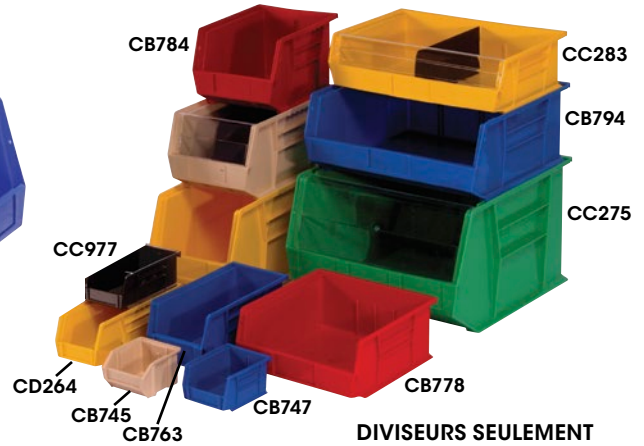

DIVISEURS SEULEMENT

SYSTÈME DE RANGEMENT QUANTUM^{MC}

No modèle						No fab	Dimensions extérieures				Qté /caisse	Cap. de Charge lb	Prix /Chacun	Diviseur de profondeur		a/fenêtre transp.	
Noir	Bleu	Jaune	Rouge	Ivoire	Vert		la"	x p"	x h"	No modèle				Prix /Chacun	No modèle	Prix /Chacun	
CC976	CB747	CB750	CB751	CB753	CC265	QUS 210	4 1/8	x 5 3/8	x 3	24	10	CB825	-	-	-	-	
CC977	CB756	CB757	CB759	CB762	CC266	QUS 220	4 1/8	x 7 3/8	x 3	24	10	CB826	-	-	-	-	
CF376	CF377	CF378	CF379	CF380	CF381	QUS 221	6	x 9 1/4	x 5	12	20	CF560	CF560	CF266	CF266	CF266	
CD276	CD249	CD262	CD263	CD264	CD265	QUS 224	4 1/8	x 10 7/8	x 4	12	30	CD250	CD250	CB814	CB814	CB814	
CC978	CB763	CB765	CB766	CB768	CC267	QUS 230	5 1/2	x 10 7/8	x 5	12	30	CB829	CB829	CB818	CB818	CB818	
CC974	CC971	CC972	CC973	CC990	CC970	QUS 234	5 1/2	x 14 3/4	x 5	12	50	CC569	CC569	CB815	CB815	CB815	
CC980	CB775	CB777	CB778	CB780	CC269	QUS 235	11	x 10 7/8	x 5	6	50	CB829	CB829	CB818	CB818	CB818	
CC576	CB781	CB783	CB784	CB786	CC270	QUS 239	8 1/4	x 10 3/4	x 7	6	50	CB830	CB830	CB818	CB818	CB818	
CC577	CB787	CB789	CB790	CB792	CC271	QUS 240	8 1/4	x 14 3/4	x 7	12	60	CB831	CB831	CB818	CB818	CB818	
CF382	CF383	CF384	CF385	CF386	CF387	QUS 241	8 1/4	x 13 5/8	x 6	12	60	CF394	CF394	CF396	CF396	CF396	
CF388	CF389	CF390	CF391	CF392	CF393	QUS 242	8 1/4	x 13 5/8	x 8	12	60	CF395	CF395	CF397	CF397	CF397	
CC983	CC282	CC283	CC284	CC285	CC286	QUS 245	16 1/2	x 10 7/8	x 5	6	60	CC297	CC297	CC300	CC300	CC300	
CC578	CB794	CB795	CB796	CB797	CC272	QUS 250	16 1/2	x 14 3/4	x 7	6	75	CB831	CB831	CB819	CB819	CB819	
CC579	CB798	CB800	CB801	CB802	CC273	QUS 255	11	x 16	x 8	4	75	CB833	CB833	CB820	CB820	CB820	
CC580	CB803	CB804	CB806	CB807	CC274	QUS 260	11	x 18	x 10	4	75	CB834	CB834	CB821	CB821	CB821	
CC581	CC287	CC288	CC289	CC290	CC291	QUS 265	8 1/4	x 18	x 9	6	60	CC298	CC298	CC301	CC301	CC301	
CC582	CB808	CB809	CB810	CB811	CC275	QUS 270	16 1/2	x 18	x 11	3	75	CB835	CB835	CB822	CB822	CB822	
CD674	CD669	CD670	CD671	CD673	CD672	QUS 275MOB*	16 1/2	x 18	x 14	3	-	CB835	CB835	CB822	CB822	CB822	

*Unité mobile

Étagères ouvertes & bacs à trémie

SÉRIE QUS 239

- 28 bacs série QUS 239 11" lo x 8 1/4" la x 7" h
- 8 tablettes robustes en émail gris
- Dimensions: 36" la x 12" p x 76" h
- Capacité: 630 lb par tablette
- Assemblage requis