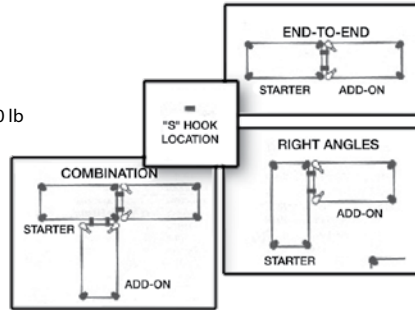

Étagères robustes en treillis chromaté

- Tablettes plaquées chromate de fort calibre avec un concept de treillis ouvert qui minimisent l'accumulation de poussière, améliorent la circulation de l'air et offrent une plus grande visibilité des produits entreposés
- Les encoches circulaires sur les montants combinées avec les manchons fendus coniques en plastique permettent de les assembler en quelques minutes sans outils particuliers
- Nervures distribuées tout au long des tablettes qui permettent de glisser les produits sans heurts
- Tablettes réglables à intervalles précis de 1"
- Montants munis d'encoches doubles tous les 8" et numérotés pour un réglage facile
- Pieds réglables pour compenser l'irrégularité des surfaces
- La capacité totale des unités stationnaires ne doit pas dépasser 2000 lb
- Certifié NSF
- Assemblage requis

KLETON

Les étagères en treillis métallique KLETON peuvent être assemblées comme vous le désirez: juxtaposées, en angle droit ou n'importe quelle combinaison.

4 TABLETTES

No modèle	Type	Dimensions la" x p" x h"	Cap. lb tablette*	Poids lb	Prix /Chacun
MONTANTS 54"					
RN811	Unité de base	30 x 14 x 54	800	-	
RN812	Ajoute	30 x 14 x 54	800	-	
RN813	Unité de base	36 x 14 x 54	800	-	
RN814	Ajoute	36 x 14 x 54	800	-	
RN815	Unité de base	48 x 14 x 54	800	-	
RN816	Ajoute	48 x 14 x 54	800	-	
RN817	Unité de base	30 x 18 x 54	800	-	
RN818	Ajoute	30 x 18 x 54	800	-	
RN819	Unité de base	36 x 18 x 54	800	-	
RN820	Ajoute	36 x 18 x 54	800	-	
RN822	Ajoute	48 x 18 x 54	800	-	
RN823	Unité de base	60 x 18 x 54	800	-	
RN824	Ajoute	60 x 18 x 54	800	-	
RN825	Unité de base	72 x 18 x 54	800	-	
RN826	Ajoute	72 x 18 x 54	800	-	
RN827	Unité de base	36 x 24 x 54	800	-	
RN828	Ajoute	36 x 24 x 54	800	-	
RN829	Unité de base	48 x 24 x 54	800	-	
RN830	Ajoute	48 x 24 x 54	800	-	
RN831	Unité de base	60 x 24 x 54	800	-	
RN832	Ajoute	60 x 24 x 54	800	-	
RN833	Unité de base	72 x 24 x 54	800	-	
RN834	Ajoute	72 x 24 x 54	800	-	
MONTANTS 63"					
RL907	Unité de base	30 x 14 x 63	800	39	
RL908	Ajoute	30 x 14 x 63	800	32	
RL632	Unité de base	36 x 14 x 63	800	43	
RL633	Ajoute	36 x 14 x 63	800	35,5	
RL634	Unité de base	48 x 14 x 63	800	49	
RL635	Ajoute	48 x 14 x 63	800	42	
RL636	Unité de base	60 x 14 x 63	600	64,75	
RL637	Ajoute	60 x 14 x 63	600	57,75	
RL638	Unité de base	72 x 14 x 63	600	71,5	
RL639	Ajoute	72 x 14 x 63	600	64	
RL059	Unité de base	36 x 18 x 63	800	48	
RL060	Ajoute	36 x 18 x 63	800	35	
RL061	Unité de base	48 x 18 x 63	800	58	
RL062	Ajoute	48 x 18 x 63	800	53,5	
RL063	Unité de base	60 x 18 x 63	600	81	
RL064	Ajoute	60 x 18 x 63	600	76,5	
RL065	Unité de base	72 x 18 x 63	600	91	
RL066	Ajoute	72 x 18 x 63	600	86,5	
RL067	Unité de base	36 x 24 x 63	800	62	
RL068	Ajoute	36 x 24 x 63	800	57,5	
RL069	Unité de base	48 x 24 x 63	800	74	
RL070	Ajoute	48 x 24 x 63	800	69,5	
RL071	Unité de base	60 x 24 x 63	600	95	
RL072	Ajoute	60 x 24 x 63	600	90,5	
RL073	Unité de base	72 x 24 x 63	600	117	
RL074	Ajoute	72 x 24 x 63	600	112,5	

* Poids distribué également

5 TABLETTES