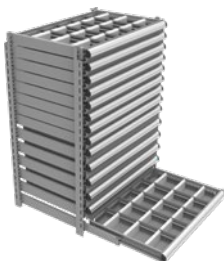

14 TIROIRS

No modèle	Dim. p" x la"	Nbre de compartiments	Contient	Prix /Chacun
RN756	24 x 36	280	(8) A, (6) C	
RN763	24 x 48	392	(8) B, (6) D