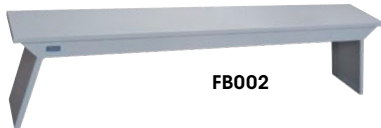

Casiers à 16 portes

- Idéal lorsqu'il y a moins d'espace
- 16 casiers verrouillables
- Penderie pour suspendre des vêtements
- Dimensions des casiers: 12" la x 18" p x 12" h
- Dimensions hors tout: 72" la x 18" p x 72" h
- Moraillon à cadenas
- Couleurs et dimensions personnalisées offertes sur demande
- Quincaillerie de montage non comprise
- **FJ175**: Comprend: portemanteaux et attaches

No modèle	Description	Couleur	Poids lb	Prix/Chacun
FJ175	Assemblage par rivet pop	Gris pâle	165	
FL359	Entièrement soudé	Gris	180	
FL360	Entièrement soudé	Charbon	180	

Bancs pour vestiaires

- Nécessaires dans tous les vestiaires
- Pieds à revêtement en poudre noir pour usage autonome ou pouvant être boulonnés au sol (bancs à dessus en bois pour vestiaires)

FB002

RL871

KLETON

No modèle	Dimensions			Type	Poids lb	Prix /Chacun
	lo"	la"	H"			
FB002	72	x 12	x 17	Acier	35	
RL871	48	x 9 1/2	x 16 1/2	Bois	23	
RL872	60	x 9 1/2	x 16 1/2	Bois	28	
RL873	72	x 9 1/2	x 16 1/2	Bois	31	
RL874	96	x 9 1/2	x 16 1/2	Bois	38	

Casiers assemblé

- Cadres de calibre 16, corps et tablettes de calibre 24
- Portes à panneaux doubles, extérieur de calibre 20 et intérieur de calibre 24
- Poignées pour cadenas en retrait, en acier inoxydable
- Loquet magnétique assurant une fixation solide de la porte lorsque fermée
- Trois portes-manteau zingués et une tablette
- Fini à revêtement de peinture en poudre durable gris
- Plaques numérotées offertes séparément
- Largeur de la porte: 9-7/8"
- Couleur: Gris
- Matériau: Acier
- Style du dessus: De base
- Style de base: Sans fini
- Type d'assemblage: Rivet (assemblé)
- Non perforé