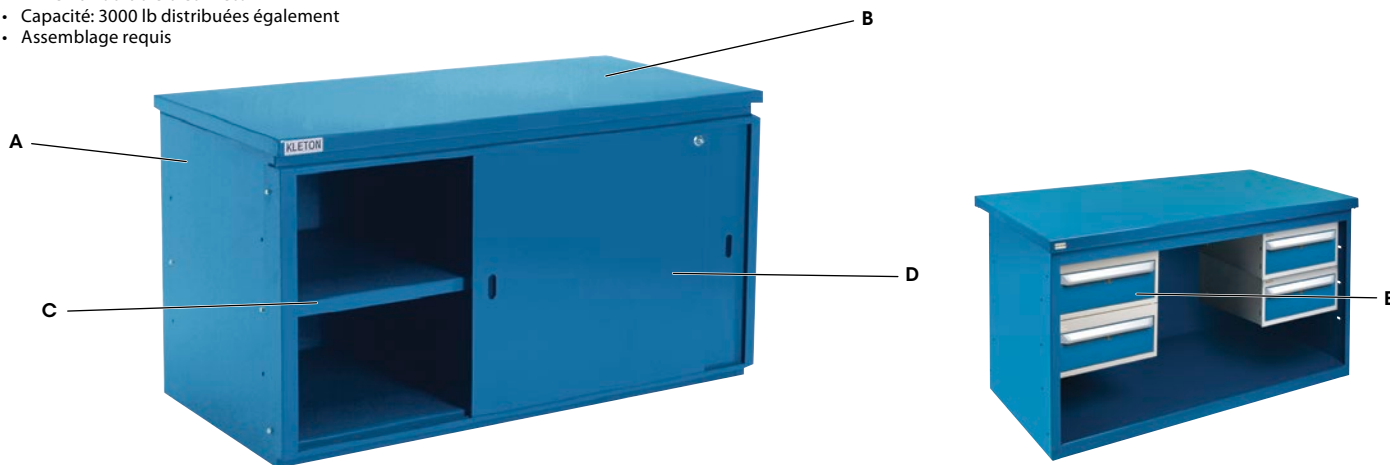

Construisez votre propre établi avec armoire

- Modèle polyvalent complètement soudé idéal pour toute utilisation industrielle qui requiert une surface de travail et pour entreposer pièces et outils
- Dessus en bois recouvert d'acier offert en gris ou en bleu
- Fini émail durable bleu Kleton
- Capacité: 3000 lb distribuées également
- Assemblage requis

A - MODÈLES DE BASE SEULEMENT

- Fabriqué en acier solide entièrement soudé de calibre 14

C - TABLETTES

- Fabriquée d'acier de calibre 14
- Maximum de deux tablettes par établi
- Capacité: 300 lb distribuées également

No modèle	Dimensions				Poids lb	Prix /Chacun
	lo"	x	la"	x		
FH165	28	x	59	x	32	105

No modèle	Dimensions			Poids lb	Prix /Chacun
	lo"	x	la"		
FH164	27 3/4	x	58 3/4	15	

B - DESSUS

- La liste complète de nos dessus se trouve à la page 1771

No modèle	Dessus gris		Dessus bleus		Dim"	Prix /Chacun
BOIS RECOUVERT D'ACIER						
	FD033		FH183		30 x 60	
	FD034		FH184		30 x 72	
	FD035		FH185		36 x 60	
	FD036		FH186		36 x 72	

BOIS STRATIFIÉ - BORDURE ARRONDIE						
	FI528	-			30 x 60	
	FI529	-			30 x 72	
	FI532	-			36 x 60	
	FI533	-			36 x 72	