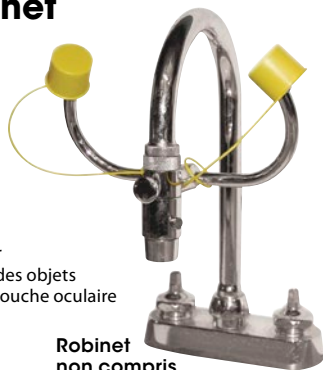

Stations de douche oculaire montées sur robinet

- Solution rentable pour les endroits déjà équipés d'un robinet
- Maintenant sans plomb
- Produit économique se montant sur un robinet existant standard ou en col-de-cygne
- Deux têtes de jet avec contrôle d'écoulement intégré et bouchons protecteurs
- Activé en une seconde, une étape
- Utiliser la goupille horizontale pour le nettoyage normal des mains ou des objets
- Tirer sur le bouton pour utiliser la douche oculaire
- Enseigne de sécurité et plaque d'inspection comprises
- Poids: 1 lb
- Certifiée SEI à la norme ANSI Z358.1

Robinet non compris

No modèle SAK621
No fab S19-200B
Prix/Chacun \$

Stations de douche oculaire/ faciale pivotantes montées sur lavabo

- Douche oculaire/ faciale pouvant être monté à la droite ou à la gauche du lavabo pour mieux convenir à différents endroits
- Débit inversé révolutionnaire qui balaie les contaminants loin de la cavité nasale vulnérable
- Offre un écoulement à zéro vélocité verticale pour un confort, une stabilité et une efficacité améliorés
- Couvercle antipoussière qui protège la douche des débris lorsqu'elle n'est pas utilisée
- Certifiée par CSA pour se conformer à la norme d'ANSI Z358.1

SEB252

No modèle	No fab	Tête de jet	Installer	Prix /Chacun
SEB252	7611	Plastique	Droite ou gauche	
SD5755	7612	Acier inoxydable	Droite	

Stations de douche oculaire pivotantes

- La douche oculaire/ faciale activée par rotation s'installe sur un comptoir ou un mur
- Les unités pivotantes s'installent sur un comptoir seulement
- Le pivot de 90° actionne la douche oculaire au-dessus d'un lavabo pour débiter l'écoulement d'eau pour rincer les yeux
- La douche oculaire se déplace à côté de l'évier pour économiser de l'espace lorsqu'elle n'est pas utilisée
- Deux têtes de jet avec contrôle d'écoulement intégré et bouchons protecteurs
- Enseigne de sécurité et plaque d'inspection comprises
- Certifiées SEI à la norme ANSI Z358.1