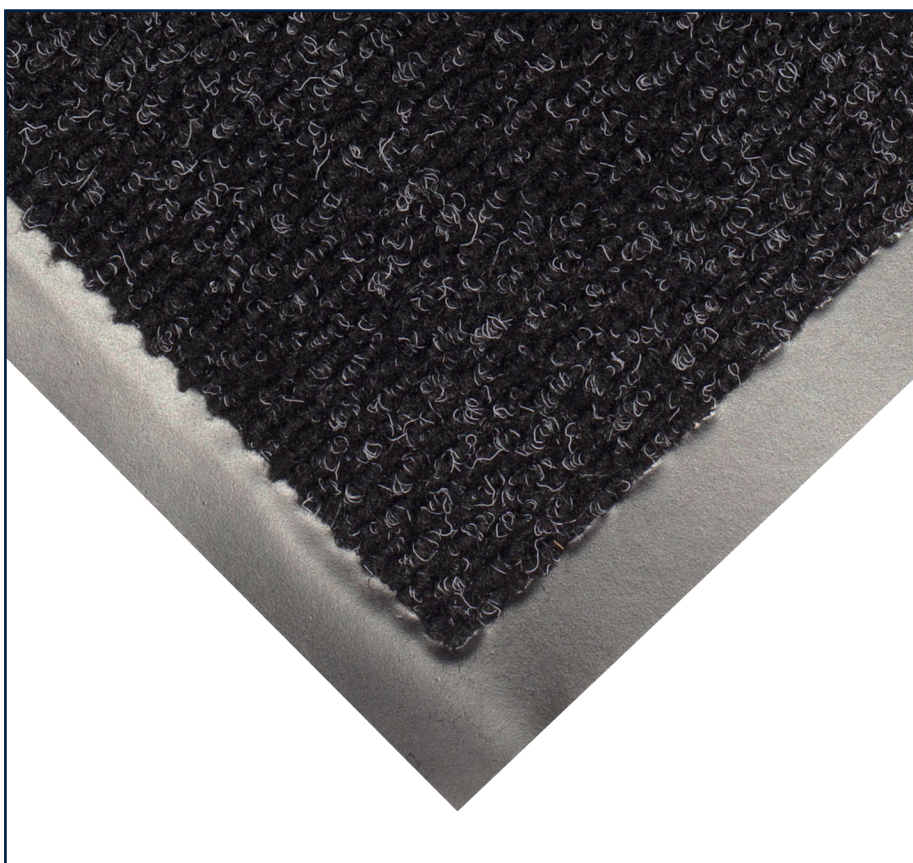

style-point™

RÉSISTANCE MOYENNE

GRATTOIR ET ESSUIE-PIEDS INTÉRIEUR

Style-Point™ a l'apparence élégante du berbère avec une efficacité multidirectionnelle. Les fibres qui composent la surface fonctionnent efficacement ensemble pour gratter les débris et évacuer l'humidité.

T 780.466.2084 • F 780.468.9104
Cinquiries@edgewoodgroup.ca

style-point™

matériel de la surface

75 % polypropylène, 25 % PET

construction de la surface

Feutre bouclé aiguilleté, double fibre

endos

Vinyle (PVC)

contenu recyclé

5 %

ÉCHANTILLONS

#10 CHOCOLAT

#20 CHARBON

#27 GRIS FONCÉ

edmonton
vancouver
toronto
edgewoodgroup.ca

POUR DEMANDER DES DÉTAILS OU UN
ÉCHANTILLON, APPELEZ AU