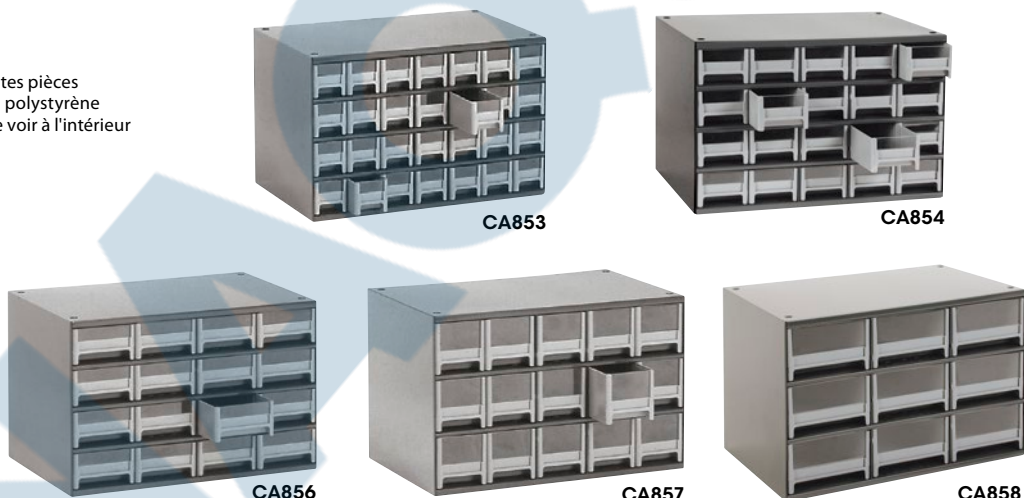

## Armoire à tiroir

- Cadre durable en polypropylène antichoc avec bacs et tiroirs en polypropylène transparent
- Fabrication renforcée pour service lourd
- Tiroirs transparents équipés de séparateurs
- Orifices préperforés à l'arrière facilitant l'installation murale
- Butées de tiroir prévenant la chute des bacs
- Couleur: Noir
- Matériau: Plastique

No modèle	No fab	Hauteur"	Largeur"	Profondeur"	Nbre de tiroirs	Poids lb	Prix /Chacun
CG061	PDC-12BK	10-1/4	10-1/2	6-1/4	12	3	
CG062	PDC-18BK	18-3/4	15	6-1/4	18	5	
CG063	PDC-22BK	10	19-1/2	6-1/4	22	5	
CG064	PDC-39BK	18-3/4	15	6-1/4	39	6	
CG065	PDC-60BK	18-3/4	15	6-1/4	60	7	
CG066	PDC-930BK	18-3/4	15	6-1/4	39	6	

## Casiers modulaires pour pièces

- Organisent et contrôlent l'inventaire de petites pièces
- Casiers standard avec des tiroirs gris pâle en polystyrène
- Fenêtre sur le devant du tiroir qui permet de voir à l'intérieur
- Porte-étiquette moulé sur la poignée pour identifier rapidement le contenu
- Deux cloisons amovibles sont fournies avec chaque tiroir
- Empilables, fini émail cuit de couleur grise
- 17" la x 11" p x 11" h