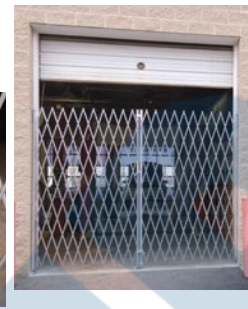

Barrières de sécurité galvanisées repliables

- Sécurisez l'accès extérieur pendant le jour et augmentez la sécurité le soir avec des barrières solides repliables en acier de calibre 14
- Fabriquées avec des profilés en U d'acier galvanisé rivetés avec des rivets de qualité du domaine de l'aviation pour une longue durée
- Goupille centrale restant dans le trou prépercé afin de sécuriser la barrière double pliable lorsque déployée
- Cadenas pouvant être placés à droite ou à gauche des barrières simples
- Roulettes durables de 2" d'acier zingué et soudé au centre, en caoutchouc se rétractant complètement lorsque non utilisée
- Quincaillerie de montage comprise

Note: goupille centrale non comprise avec les modèles à largeur utilisable de 7' ou moins