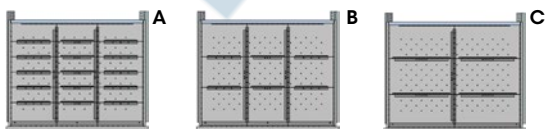

3" Dimensions hors tout: 48" la x 24" p x 60" h
4" Nombre de tiroirs: 14
4" Nombre de compartiments: 448
4" **No modèle FM361** Bleu
4" **No modèle FM362** Noir
4" **No modèle FM363** Gris
4" **Prix/Chacun $**

CONFIG. DES TIROIRS

Tiroirs 3" - 4" : A