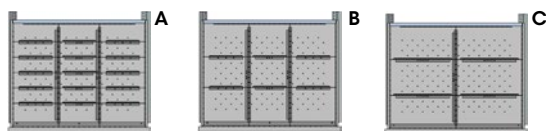

AGF

B R O M E

Armoires de rangement avec tiroirs

3" Dimensions hors tout: 30" la x 24" p x 40" h
 3" Nombre de tiroirs: 7
 4" Nombre de compartiments: 96
 4" **No modèle FM105** Bleu
 4" **No modèle FM106** Noir
 6" **No modèle FM107** Gris
 6" **Prix/Chacun \$**

CONFIG. DES TIROIRS

9" Tiroirs 3"- 4" : A
 Tiroir 6" : B
 Tiroir 9" : C

3" Dimensions hors tout: 36" la x 24" p x 40" h
 4" Nombre de tiroirs: 9
 4" Nombre de compartiments: 216
 4" **No modèle FM171** Bleu
 4" **No modèle FM172** Noir
 4" **No modèle FM173** Gris
 4" **Prix/Chacun \$**

CONFIG. DES TIROIRS

Tiroirs 3"- 4" : A

Dimensions hors tout: 30" la x 24" p x 40" h
 5" Nombre de tiroirs: 6
 6" Nombre de compartiments: 63
 6" **No modèle FM225** Bleu
 6" **No modèle FM226** Noir
 6" **No modèle FM227** Gris
 6" **Prix/Chacun \$**