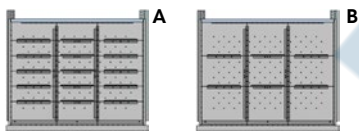

CONFIG. DES TIROIRS

Tiroirs 3"- 4" : A

Dimensions hors tout: 30" la x 24" p x 40" h
 5" Nombre de tiroirs: 6
 6" Nombre de compartiments: 63
 6" **No modèle FM225** Bleu
 6" **No modèle FM226** Noir
 6" **No modèle FM227** Gris
 6" **Prix/Chacun \$**

CONFIG. DES TIROIRS

Tiroir 5" : A
 Tiroir 6" : B

Dimensions hors tout: 48" la x 24" p x 40" h
 5" Nombre de tiroirs: 6
 6" Nombre de compartiments: 112
 6" **No modèle FM237** Bleu
 6" **No modèle FM238** Noir
 6" **No modèle FM239** Gris
 6" **Prix/Chacun \$**