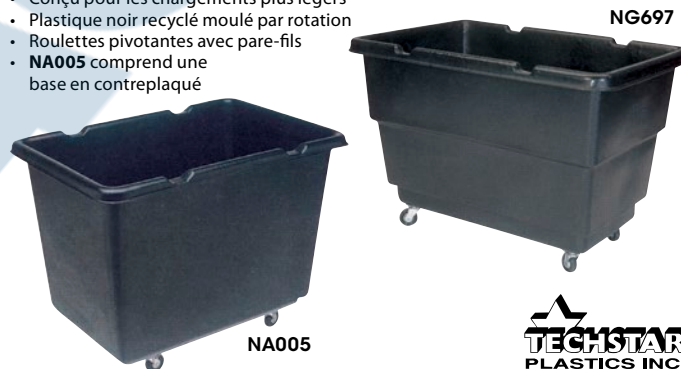

## Chariots-caisses robustes en poly à parois blanches

- Bacs en polyéthylène durables et sans joints à 100%
- Étanches et faciles à nettoyer
- Offerts avec une base en contreplaqué de sapin traité de 3/4" ou un châssis en acier entièrement soudé avec fini émail durable bleu Kleton
- Comprend deux roulettes fixes et deux roulettes pivotantes
- Capacité basée sur une distribution uniforme du poids
- Couleur du bac: Blanc
- Matériau du bac: Polyéthylène blanc
- Position des roulettes: Coin standard

## Chariot caisson Duracart

- Châssis de roulement en contreplaqué encastré
- Poignées moulées qui protègent les mains et facilite les déplacements
- Coins arrondis qui absorbent les impacts
- S'empile jusqu'à neuf de haut pour l'entreposage et l'expédition
- Capacité de charge: 400 lb
- Matériau du bac: Polyéthylène
- Couleur: Bleu
- Roulettes: Deux pivotantes, deux fixes

## Chariots-caisses robustes en polyéthylène

- Bacs en polyéthylène durables et sans joints à 100%
- Étanches et faciles à nettoyer
- Offerts avec une base en contreplaqué de sapin de 3/4" ou un châssis en acier entièrement soudé avec fini émail durable bleu Kleton
- Comprend deux roulettes fixes et deux roulettes pivotantes
- Capacité basée sur une distribution uniforme du poids
- Empilables pour entreposage
- Type de roulette: 3" polyoléfine
- Couleur du bac: Noir
- Matériau du bac: Polyéthylène
- Position des roulettes: coin standard
- Parois effilées

## Chariots-caisses en polyéthylène pour usage léger

- Conçu pour les chargements plus légers
- Plastique noir recyclé moulé par rotation
- Roulettes pivotantes avec pare-fils
- **NA005** comprend une base en contreplaqué