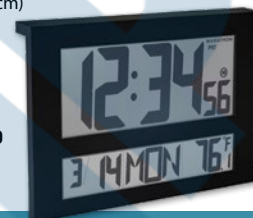

## Horloge

- Horloge numérique murale avec affichage de la température et du taux d'humidité
- Affichage facile à lire avec capteur de lumière ambiante
- Fonctions d'alarme et de rappel de sonnerie
- Comprend un support de table repliable
- Dimensions: 9,5" la x 2,5" p x 6,3" h
- Alimentation: À piles
- Type de fixation: Mural
- Type d'horloge: Numérique
- Matériau du boîtier: Plastique
- Affichage: Heure, jour, mois, date, température intérieure et humidité intérieure
- 6 fuseaux horaires: Pacifique, Rocheuses, Centrale, Est, Atlantique et Terre-Neuve
- 7 langues: Anglais, danois, hollandais, français, allemand, italien et espagnol
- Piles comprises: 2 x C

## Horloge géante

- Visible jusqu'à 30'
- Affichage de la température intérieure en degrés Celsius ou Fahrenheit
- Calendrier affichant le mois, la date et le jour de la semaine
- Réglage 12 ou 24 heures
- Cette horloge murale est équipée d'un système de réglage automatique atomique recevant les signaux d'étalonnage
- Fixation murale ou sur une surface plane à l'aide du support intégré
- Affichage principal avec nombres de 4,7" (12 cm) facilitant la visualisation
- Sous affichage et secondes mesurant 2,1" (5,23 cm)
- Dimensions: 16,5" la x 1,7" p x 11" h
- Alimentation: À piles
- Type de fixation: En surface, Mural
- Type d'horloge: Numérique
- Matériau du boîtier: Plastique
- Piles comprises: 3 x C

## Horloge de bureau

- Rétroéclairage bleu doux pour les yeux
- Fonctions d'alarme et de rappel de sonnerie
- Dimensions: 3,6" la x 1,5" p x 3,6" h
- Alimentation: À piles
- Type de fixation: En surface
- Type d'horloge: Numérique
- Matériau du boîtier: Plastique
- Affichage: Format d'affichage 12 ou 24 heures, calendrier et température
- 7 langues: Anglais, hollandais, français, espagnol, italien, danois et allemand
- Taille chiffres: 1,25" • Piles comprises: 1 x AA
- Profondeur: 1,5"