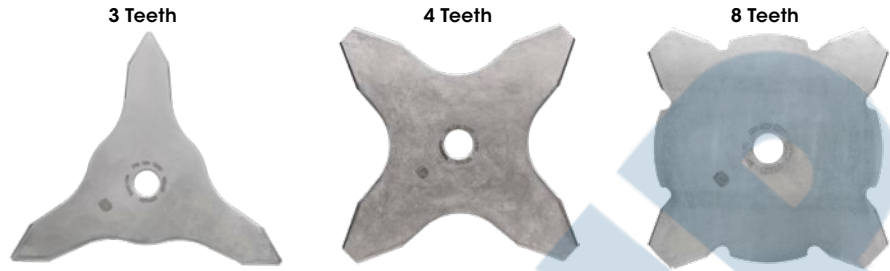

Lames à herbe & à débroussailler

No modèle	No fab	Description	Taille	l'arbre	Prix/Chacun
NL092	578 44 50-01	Multi 255-3	10" Lame à 3 dents	20 mm	
NM883	578 44 49-01	Grass 255-3	10" Lame à 3 dents	1"	
NL038	578 44 45-01	Multi 300-3	12" Lame à 3 dents	1"	
NM884	578 44 39-01	Grass 255-4	10" Lame à 4 dents	20 mm	
NL037	578 44 37-01	Grass 255-4	10" Lame à 4 dents	1"	
NM885	578 44 42-01	Grass 255-8	10" Lame à 8 dents	20 mm	
NM886	578 44 40-01	Grass 255-8	10" Lame à 8 dents	1"	
NM887	578 44 48-01	Multi 275-4	11" Lame à 4 dents	20 mm	
NM888	578 44 47-01	Multi 275-4	11" Lame à 4 dents	1"	

Lames pour couper le bois

No modèle	No fab	Description	Taille	l'arbre	Prix/Chacun
NL040	578 44 32-01	Maxi S 200-26	8" Lame à 26 dents	20 mm	
NL003	578 44 31-01	Maxi S 200-26	8" Lame à 26 dents	1"	
NL039	578 44 29-01	Maxi S 200-22	8" Lame à 22 dents	20 mm	
NL071	578 44 30-01	Maxi S 225-22	9" Lame à 22 dents	20 mm	
NL151	578 44 25-01	Scarlet 200-22	8" Lame à 22 dents	1"	
NL316	578 44 27-01	Scarlet 225-24	9" Lame à 24 dents	1"	