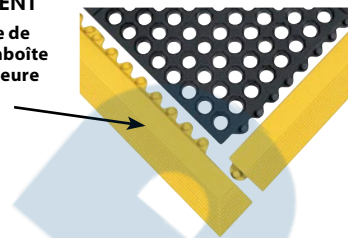

A/ÉCOULEMENT

La bordure mâle de 3" x 39" (M) s'emboîte sur la face inférieure du tapis.

Garantie de 1 an