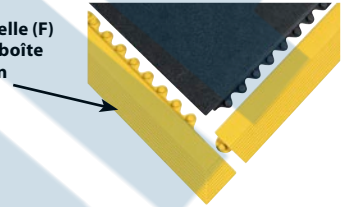

## Tapis Workrite No 474

- Tapis de drainage d'usage général antifatique, 1/2" d'épaisseur - Un tapis antifatique économique, sécuritaire & confortable!
- Composé de caoutchouc naturel flexible et résistant pour utilisation avec des solutions aqueuses et non caustiques
- Trous d'égouttement et bosses en dessous qui reçoivent également des petites pièces ou des débris
- Les côtés biseautés moulés permettent un accès facile
- Sa légèreté facilite les nettoyages fréquents
- Offre du confort au travailleur; valeur exceptionnelle!
- Type, Épaisseur: 1/2", Antifatique
- Couleur: Noir
- Matériau: Caoutchouc naturel
- Environnement: Humide/sec
- Style: Drainage
- Type de surface: À fentes
- Type: Tapis antifatique

## A/ÉCOULEMENT

La bordure mâle de 3" x 39" (M) s'emboîte sur la face inférieure du tapis.

**Garantie de 1 an**

## PLEIN

La bordure femelle (F) de 3" x 39" s'emboîte sur les bosses en saillie du tapis

5/8"

No modèle	Description	Dim. la x lo	Prix /Chacun
<b>TAPIS PERFORÉ</b>			
NH587	Tapis perforé, d'usage général no 572	3' x 3'	
SAL228	Tapis perforé, RLC no 572	3' x 3'	
SAL234	Tapis perforé, RLC a/Gritworks <sup>MD</sup> no 576	3' x 3'	
SAQ102	Tapis perforé en nitrile no 572	3' x 3'	
SAQ104	Tapis perforé en nitrile a/Gritworks <sup>MD</sup> no 576	3' x 3'	
SAQ104	Nitrile w/GritWorks <sup>®</sup> No. 576 Open Mat	3' x 3'	
SGQ443	Locksafe <sup>®</sup> GR No. 578 Open Mat	3' x 3'	
SGQ444	Locksafe <sup>®</sup> NBR No. 578 Open Mat	3' x 3'	
<b>RAMPES JAUNES</b>			
NH593	Femelle, d'usage général	3" x 39"	
NH596	Mâle, d'usage général	3" x 39"	
SAL230	Femelle, RLC	3" x 39"	
SAL232	Mâle, RLC	3" x 39"	
SAQ130	Femelle, nitrile	3" x 39"	
SAQ127	Mâle, nitrile	3" x 39"	
SGQ450	Femelle, Locksafe <sup>MD</sup> GR	3" x 36"	
SGQ454	Mâle, Locksafe <sup>MD</sup> GR	3" x 36"	
SGQ452	Femelle, Locksafe <sup>MD</sup> NBR	3" x 36"	
SGQ456	Mâle, Locksafe <sup>MD</sup> NBR	3" x 36"	