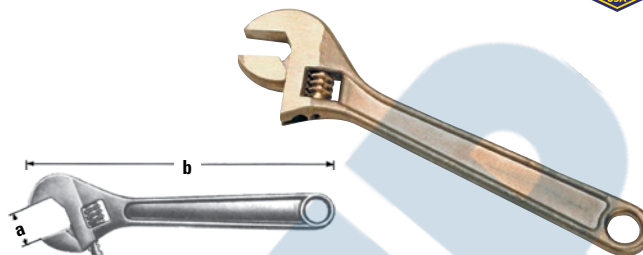

### Clés mixtes

• Angle de 15° et couronne de 12 points

No modèle	a"	b"	Prix/Chacun
TX692	3/8	6 5/16	
TX693	7/16	7 1/4	
TX694	1/2	7 1/4	
TX695	9/16	8 1/4	
TX696	5/8	8 7/8	
TX697	11/16	10 1/8	
TX698	3/4	10 1/8	
TX699	7/8	13 1/4	
TX700	15/16	13 1/4	
TX701	1	13 1/4	
TX702	1 1/16	17	
TX703	1 1/8	17	
TX704	1 1/4	19 1/2	
TX705	1 5/16	16 15/16	
TX706	1 3/8	21 1/4	
TX707	1 7/16	21 1/4	
TX708	1 1/2	22	
TX709	1 5/8	22	

### Clés réglables

No modèle	a" max.	b"	Prix/Chacun
TX679	15/16	6	
TX680	1 1/8	8	
TX681	1 5/16	10	
TX682	1 1/2	12	
TX683	1 11/16	15	

### Clés réglables à tuyau

- Moulage de bronze nickel-aluminium (dents en cuivre au béryllium)
- Offerte avec poignée en aluminium