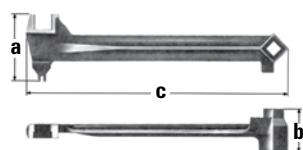

### Clés mixtes

• Angle de 15° et couronne de 12 points

No modèle	a"	b"	Prix/Chacun
TX692	3/8	6 5/16	
TX693	7/16	7 1/4	
TX694	1/2	7 1/4	
TX695	9/16	8 1/4	
TX696	5/8	8 7/8	
TX697	11/16	10 1/8	
TX698	3/4	10 1/8	
TX699	7/8	13 1/4	
TX700	15/16	13 1/4	
TX701	1	13 1/4	
TX702	1 1/16	17	
TX703	1 1/8	17	
TX704	1 1/4	19 1/2	
TX705	1 5/16	16 15/16	
TX706	1 3/8	21 1/4	
TX707	1 7/16	21 1/4	
TX708	1 1/2	22	
TX709	1 5/8	22	

### Clés réglables

No modèle	a" max.	b"	Prix/Chacun
TX679	15/16	6	
TX680	1 1/8	8	
TX681	1 5/16	10	
TX682	1 1/2	12	
TX683	1 11/16	15	

### Clés réglables à tuyau

- Moulage de bronze nickel-aluminium (dents en cuivre au béryllium)
- Offerte avec poignée en aluminium

### Clés à bonde

No modèle	Description	a"	b"	c"	Prix/Chacun
UQ924	Pour bondes de 3/4" et 2"	2-1/2	2-1/8	12	
TX691	Pour 22 bondes de grandeurs différents	2 1/2	2 1/4	15	

No modèle	Matériau de mâchoire	Matériau de manipulation	a" max	b"	Prix /Chacun
TX684	Bronze nickel-aluminium	Bronze nickel-aluminium	1 15/16	8	
TX685	Bronze nickel-aluminium	Bronze nickel-aluminium	2 1/2	10	
TX686	Bronze nickel-aluminium	Bronze nickel-aluminium	2 13/16	14	
TX687	Bronze nickel-aluminium	Bronze nickel-aluminium	3 3/16	18	
TX688	Bronze nickel-aluminium	Bronze nickel-aluminium	4 1/4	24	
TX689	Bronze nickel-aluminium	Bronze nickel-aluminium	5 11/16	36	
TX690	Bronze nickel-aluminium	Bronze nickel-aluminium	7 9/16	48	
TLV206	Bronze nickel-aluminium	Aluminium	2 1/2	10	
TLV207	Bronze nickel-aluminium	Aluminium	2 13/16	14	
TLV208	Bronze nickel-aluminium	Aluminium	3 3/16	18	
TLV209	Bronze nickel-aluminium	Aluminium	4 1/4	24	
TLV210	Bronze nickel-aluminium	Aluminium	5 11/16	36	
TLV211	Bronze nickel-aluminium	Aluminium	7 9/16	48	