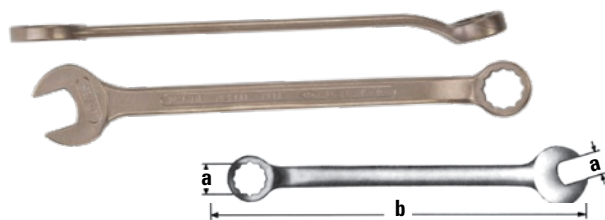

### Clés mixtes

• Angle de 15° et couronne de 12 points

No modèle	a"	b"	Prix/Chacun
TX692	3/8	6 5/16	
TX693	7/16	7 1/4	
TX694	1/2	7 1/4	
TX695	9/16	8 1/4	
TX696	5/8	8 7/8	
TX697	11/16	10 1/8	
TX698	3/4	10 1/8	
TX699	7/8	13 1/4	
TX700	15/16	13 1/4	
TX701	1	13 1/4	
TX702	1 1/16	17	
TX703	1 1/8	17	
TX704	1 1/4	19 1/2	
TX705	1 5/16	16 15/16	
TX706	1 3/8	21 1/4	
TX707	1 7/16	21 1/4	
TX708	1 1/2	22	
TX709	1 5/8	22	

### Clés réglables

No modèle	a" max.	b"	Prix/Chacun
TX679	15/16	6	
TX680	1 1/8	8	
TX681	1 5/16	10	
TX682	1 1/2	12	
TX683	1 11/16	15	

### Clés réglables à tuyau

- Moulage de bronze nickel-aluminium (dents en cuivre au béryllium)
- Offerte avec poignée en aluminium

### Clés à bonde

No modèle	Description	a"	b"	c"	Prix/Chacun
UQ924	Pour bondes de 3/4" et 2"	2-1/2	2-1/8	12	
TX691	Pour 22 bondes de grandeurs différents	2 1/2	2 1/4	15	

No modèle	Matériau de mâchoire	Matériau de manipulation	a" max	b"	Prix /Chacun
TX684	Bronze nickel-aluminium	Bronze nickel-aluminium	1 15/16	8	
TX685	Bronze nickel-aluminium	Bronze nickel-aluminium	2 1/2	10	
TX686	Bronze nickel-aluminium	Bronze nickel-aluminium	2 13/16	14	
TX687	Bronze nickel-aluminium	Bronze nickel-aluminium	3 3/16	18	
TX688	Bronze nickel-aluminium	Bronze nickel-aluminium	4 1/4	24	
TX689	Bronze nickel-aluminium	Bronze nickel-aluminium	5 11/16	36	
TX690	Bronze nickel-aluminium	Bronze nickel-aluminium	7 9/16	48	
TLV206	Bronze nickel-aluminium	Aluminium	2 1/2	10	
TLV207	Bronze nickel-aluminium	Aluminium	2 13/16	14	
TLV208	Bronze nickel-aluminium	Aluminium	3 3/16	18	
TLV209	Bronze nickel-aluminium	Aluminium	4 1/4	24	
TLV210	Bronze nickel-aluminium	Aluminium	5 11/16	36	
TLV211	Bronze nickel-aluminium	Aluminium	7 9/16	48	