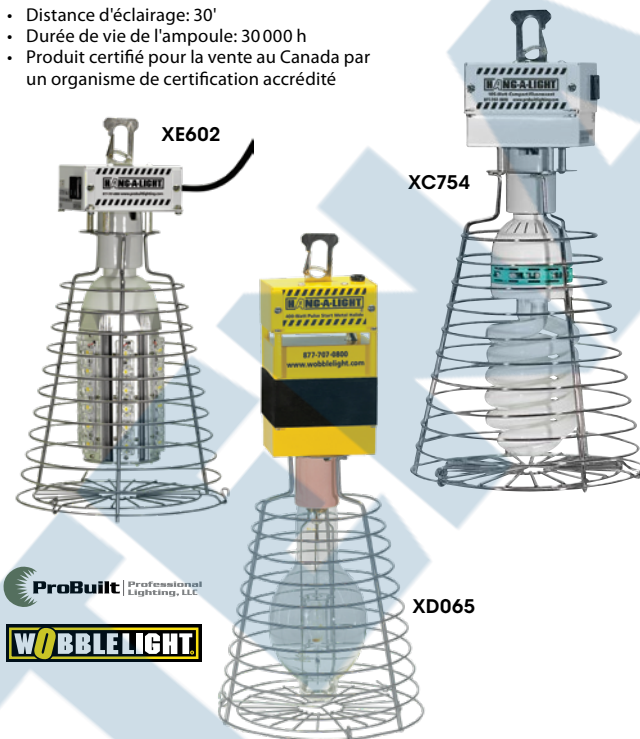

Baladeuses Hang-A-Light^{MD}

La baladeuse Hang-A-Light^{MD} est un appareil d'éclairage temporaire à flux élevé offrant un éclairage sur 360° économe d'énergie.

BALADEUSE FLUORESCENTE HANG-A-LIGHT^{MD}

- Ampoule fluorescente écoénergétique de 105 W
- Ampoule CFL à ballast intégré, légère et sans scintillement
- Lumens: 6900
- Distance d'éclairage: 20-30'
- Prise pouvant connecter jusqu'à huit appareils sur servitude électrique 120 V/15 A
- Cordon 5' intégré
- Produit certifié pour la vente au Canada par un organisme de certification accrédité

BALADEUSE HANG-A-LIGHT^{MD}

- Modifiable pour 120/208/240/277 V
- Fabrication en acier de gros calibre
- Lumens: 42 000
- Distance d'éclairage: 50-100'
- Crochet de sécurité en acier à ressort pour installation rapide
- Cage de protection soudée avec plaque de garde à la base
- Éclairage sur un rayon de 60' lorsqu'installée 15' au-dessus de l'aire de travail
- Appropriée pour l'usage dans des endroits humides
- Cordon 6' intégré
- Produit certifié pour la vente au Canada par un organisme de certification accrédité
- Conforme aux normes NEC/OSHA

LAMPE À DEL POUR L'ÉCLAIRAGE TEMPORAIRE DE ZONES HANG-A-LIGHT^{MD}

- Lampe à DEL portable pour l'usage dans une gamme variée de milieux de travail
- Les lampes individuelles peuvent être reliées en série
- Pince à ressort permettant de facilement accrocher la lampe
- Cordon d'alimentation de 5' intégré
- Aucune surface chaude
- Lumens: 5500
- Distance d'éclairage: 30'
- Durée de vie de l'ampoule: 30 000 h
- Produit certifié pour la vente au Canada par un organisme de certification accrédité