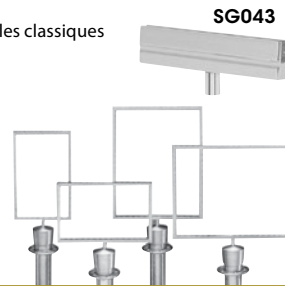

Supports pour enseignes

POUR ENSEIGNES PORTABLES CLASSIQUES, VEUILLEZ SÉLECTIONNER UN SUPPORT À ENSEIGNE OU UN CADRE

Support pour enseigne

- Utilisé avec les modèles d'enseignes portables classiques
- Pour les enseignes ou affiches de 1/4"
- Fini chromé ou noir

Cadres

- Cadre complet s'installant sur les enseignes portables classiques existantes
- Orientation horizontale ou verticale
- Dimensions offertes: 7" x 11" ou 11" x 14"
- Pour les enseignes ou affiches de 1/8"
- Fini chromé ou noir