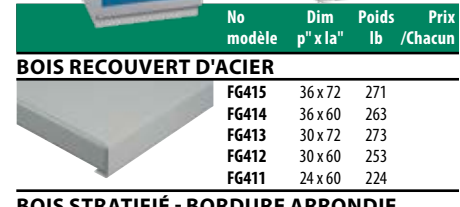

No modèle	Dim p" x la"	Poids lb	Prix /Chacun
BOIS RECOUVERT D'ACIER			
FG415	36 x 72	271	
FG414	36 x 60	263	
FG413	30 x 72	273	
FG412	30 x 60	253	
FG411	24 x 60	224